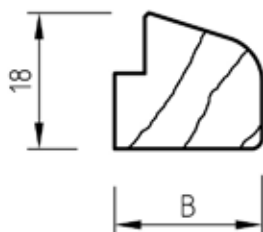

I Verglasung / Glazing

| Glasdicke glass thickness | Glasleistebreite (B) width (B) of glazing profile | Glasleiste glazing profile |
|------------------------------|--|-------------------------------|
| 5 mm | 38.5 mm | 10-68-225-x |
| 6 mm | 37.5 mm | |
| 8 mm | 35.5 mm | |
| standard 24 mm | 19.5 mm | 10-68-200-x |
| 26 mm | 17.5 mm | |
| 28 mm | 15.5 mm | |

10-68-200-x
Glasleiste 19,5 mm
wooden glazing profile 19.5 mm

10-68-225-x
Dickglasleiste Holz
wooden glazing profile

25-0-1091-x
Glasdichtung Holz außen 12 x 4 mm
glazing gasket 12 x 4 mm

25-0-1201-x
Glasdichtung Holz innen Keilprofil 4 mm
glazing gasket wedge profile 4 mm