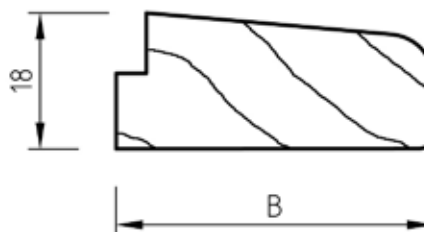

I Verglasung / Glazing

| Glasdicke glass thickness | Glasleistebreite (B) width (B) of glazing profile | Glasleiste glazing profile |
|------------------------------|--|-------------------------------|
| 5 mm | 38.5 mm | 10-68-225-x |
| 6 mm | 37.5 mm | |
| 8 mm | 35.5 mm | |
| standard 24 mm | 19.5 mm | 10-68-200-x |
| 26 mm | 17.5 mm | |
| 28 mm | 15.5 mm | |

10-68-200-x
Glasleiste 19,5 mm
wooden glazing profile 19.5 mm

10-68-225-x
Dickglasleiste Holz
wooden glazing profile

25-0-1091-x
Glasdichtung Holz außen 12 x 4 mm
glazing gasket 12 x 4 mm

25-0-1201-x
Glasdichtung Holz innen Keilprofil 4 mm
glazing gasket wedge profile 4 mm