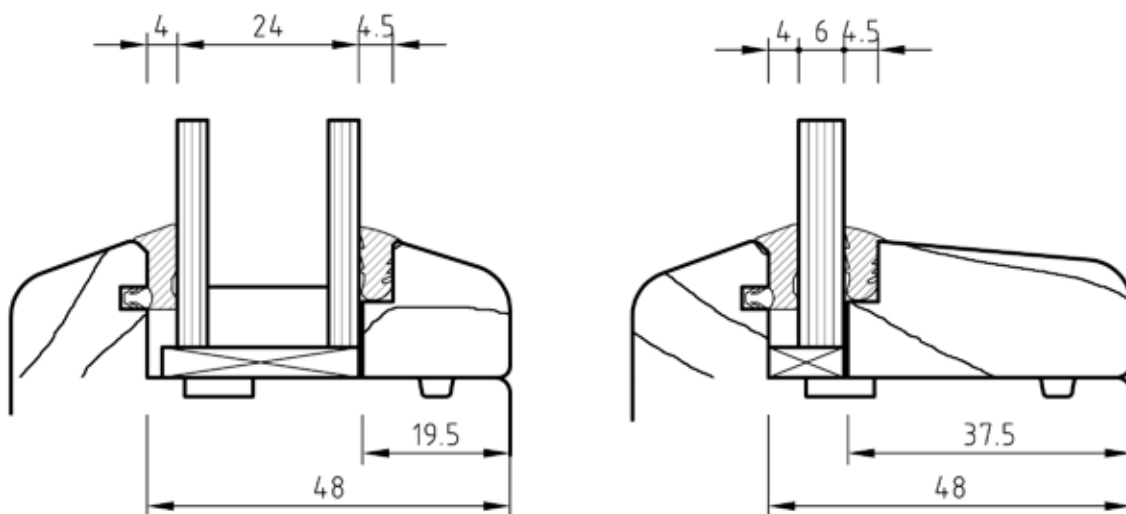

I Verglasung / Glazing

| Glasdicke glass thickness | Glasleistebreite (B) width (B) of glazing profile | Glasleiste glazing profile |
|------------------------------|--|-------------------------------|
| 5 mm | 38.5 mm | 10-68-225-x |
| 6 mm | 37.5 mm | |
| 8 mm | 35.5 mm | |
| standard 24 mm | 19.5 mm | 10-68-200-x |
| 26 mm | 17.5 mm | |
| 28 mm | 15.5 mm | |

10-68-200-x
Glasleiste 19,5 mm
wooden glazing profile 19.5 mm

10-68-225-x
Dickglasleiste Holz
wooden glazing profile

25-0-1091-x
Glasdichtung Holz außen 12 x 4 mm
glazing gasket 12 x 4 mm

25-0-1201-x
Glasdichtung Holz innen Keilprofil 4 mm
glazing gasket wedge profile 4 mm