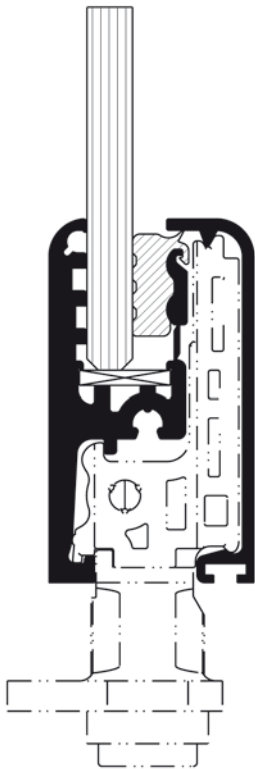

I Verglasung und Dichtungen

Glasdicke	Dichtung
6 mm	25-25-07-x
8 mm	25-25-08-x

Hinweis:
Bei flacher Führungsschiene ist nur 8mm Glasdicke möglich!

Glasdichtung für 6 mm Glas
25-25-07-x

Glasdichtung für 8 mm Glas
25-25-08-x

Dichtung
25-0-1069-x

flexible Bürstendichtung mit Steg 4,8 x 8,5 mm
25-25-1301-x

Dichtung
25-90-03-x