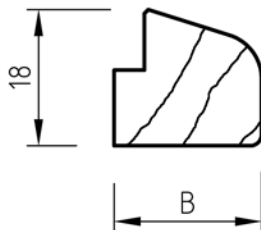

I Verglasung

| Glasdicke in mm | Glasleistenbreite (B) in mm | Glasleiste |
|----------------------|-----------------------------|-------------|
| 5 | 38,5 | 10-68-225-x |
| 6 | 37,5 | |
| 8 | 35,5 | |
| Standardglasdicke 24 | 19,5 | 10-68-200-x |
| 26 | 17,5 | |
| 28 | 15,5 | |

Glasleiste 19,5mm
10-68-200-x

Dickglasleiste Holz
10-68-225-x

Glasdichtung Holz außen 12 x 4mm
25-0-1091-x

Glasdichtung Holz innen Keilprofil 4mm
25-0-1201-x