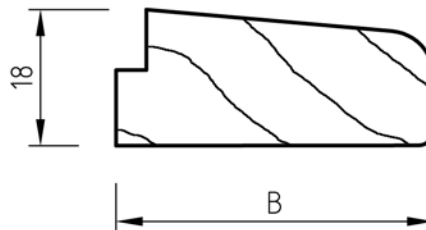

I Verglasung

| Glasdicke in mm | Glasleistenbreite (B) in mm | Glasleiste |
|----------------------|-----------------------------|-------------|
| 5 | 38,5 | 10-68-225-x |
| 6 | 37,5 | |
| 8 | 35,5 | |
| Standardglasdicke 24 | 19,5 | 10-68-200-x |
| 26 | 17,5 | |
| 28 | 15,5 | |

Glasleiste 19,5mm
10-68-200-x

Dickglasleiste Holz
10-68-225-x

Glasdichtung Holz außen 12 x 4mm
25-0-1091-x

Glasdichtung Holz innen Keilprofil 4mm
25-0-1201-x