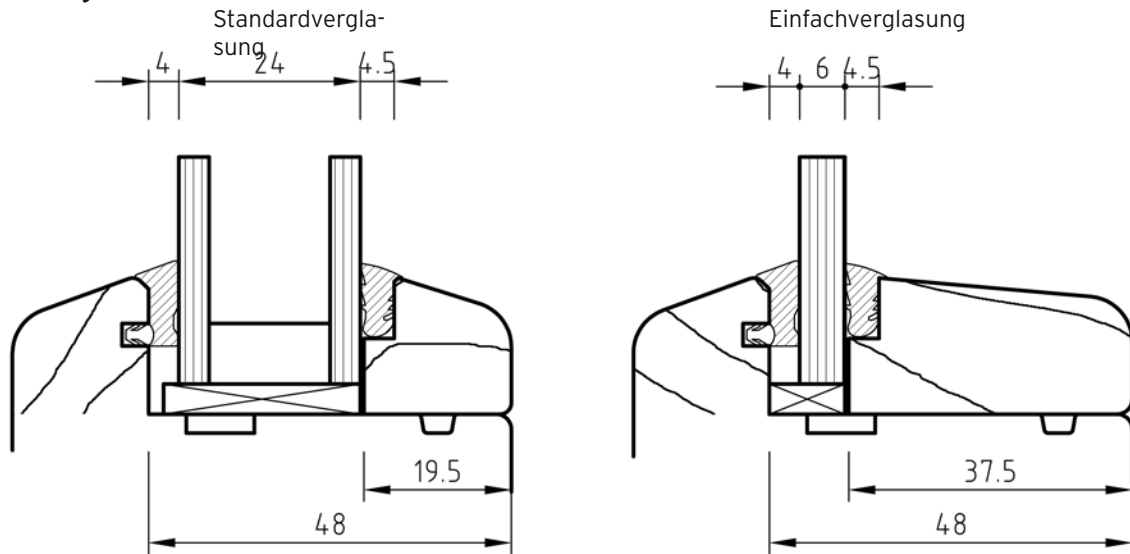

I Verglasung

| Glasdicke in mm | Glasleistenbreite (B) in mm | Glasleiste |
|----------------------|-----------------------------|-------------|
| 5 | 38,5 | 10-68-225-x |
| 6 | 37,5 | |
| 8 | 35,5 | |
| Standardglasdicke 24 | 19,5 | 10-68-200-x |
| 26 | 17,5 | |
| 28 | 15,5 | |

Glasleiste 19,5mm
10-68-200-x

Dickglasleiste Holz
10-68-225-x

Glasdichtung Holz außen 12 x 4mm
25-0-1091-x

Glasdichtung Holz innen Keilprofil 4mm
25-0-1201-x