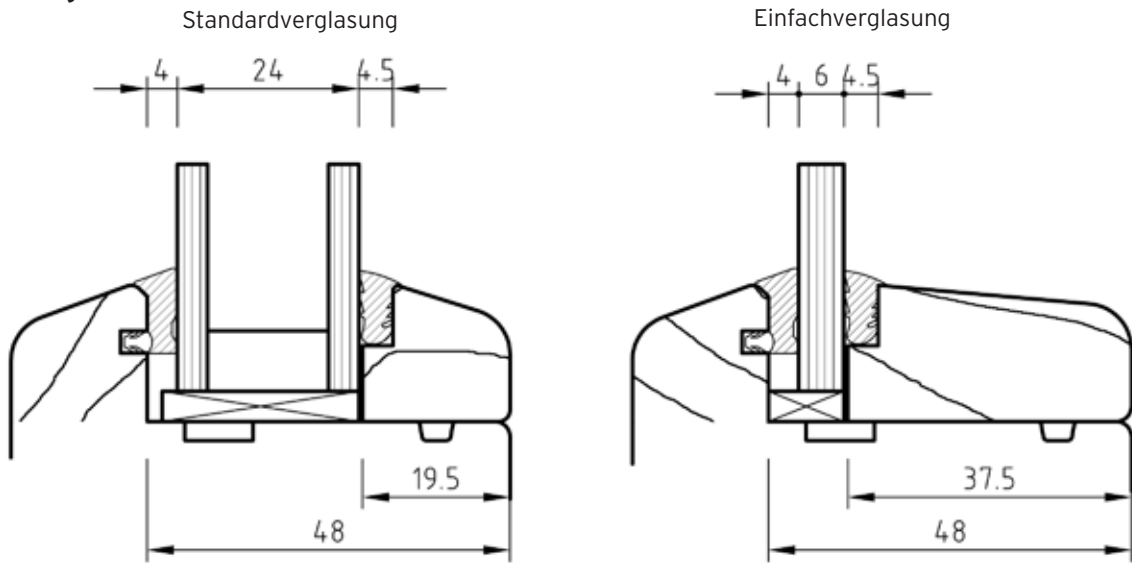

I Verglasung

Glasdicke in mm	Glasleistenbreite (B) in mm	Glasleiste
5	38,5	10-68-225-x
6	37,5	
8	35,5	
Standardglasdicke 24	19,5	10-68-200-x
26	17,5	
28	15,5	

10-68-200-x
Glasleiste 19,5mm

10-68-225-x
Dickglasleiste Holz

25-0-1091-x
Glasdichtung Holz außen 12 x 4mm

25-0-1201-x
Glasdichtung Holz innen Keilprofil 4mm