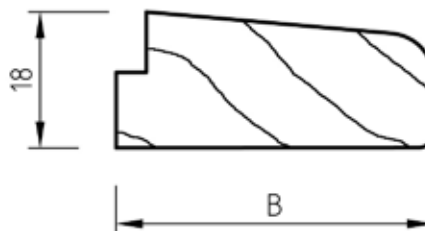

I Verglasung

Glasdicke in mm	Glasleistenbreite (B) in mm	Glasleiste
5	38,5	10-68-225-x
6	37,5	
8	35,5	
Standardglasdicke 24	19,5	10-68-200-x
26	17,5	
28	15,5	

10-68-200-x
Glasleiste 19,5mm

10-68-225-x
Dickglasleiste Holz

25-0-1091-x
Glasdichtung Holz außen 12 x 4mm

25-0-1201-x
Glasdichtung Holz innen Keilprofil 4mm