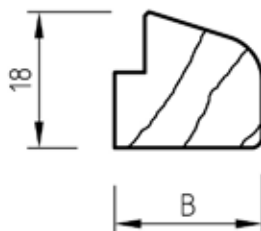

I Verglasung

Glasdicke in mm	Glasleistenbreite (B) in mm	Glasleiste
5	38,5	10-68-225-x
6	37,5	
8	35,5	
Standardglasdicke 24	19,5	10-68-200-x
26	17,5	
28	15,5	

10-68-200-x
Glasleiste 19,5mm

10-68-225-x
Dickglasleiste Holz

25-0-1091-x
Glasdichtung Holz außen 12 x 4mm

25-0-1201-x
Glasdichtung Holz innen Keilprofil 4mm